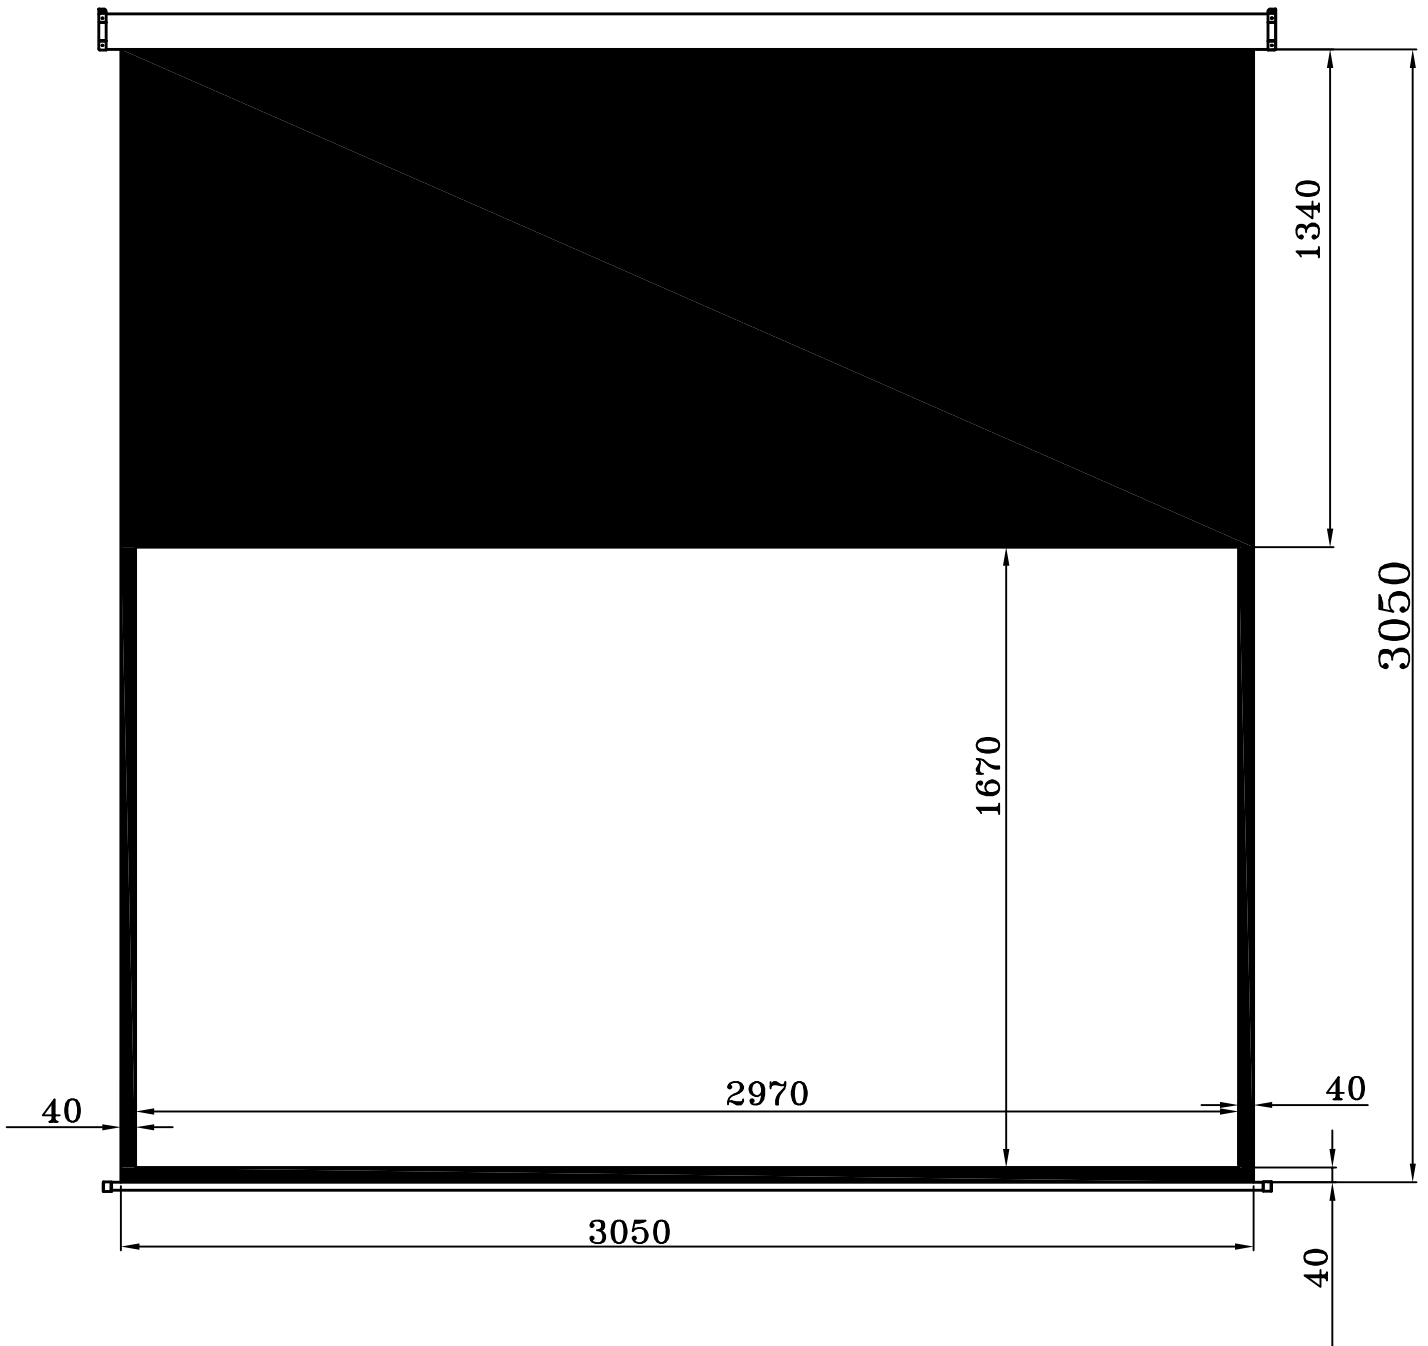

вид сбоку

Экран с электроприводом Lyra S, код E297X167/9MW-S5/W

Размер белого поля	2970*1670 мм
Размер полотна (с черным полем)	305*305 см