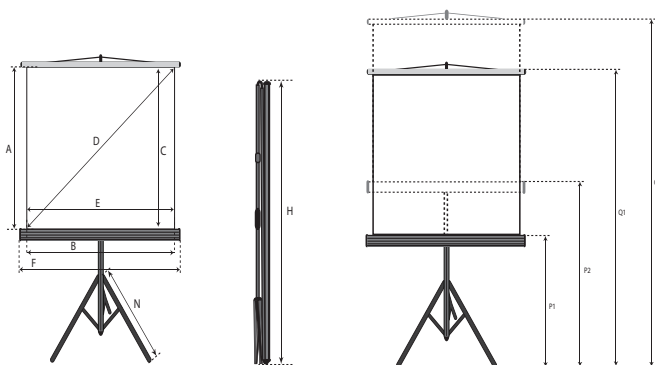

Доступные размеры
 минимальная ширина:
 максимальная ширина:

- Полотно с обратной стороны имеет черное покрытие для предотвращения засветки изображения;
- Специально разработанный кнопочный механизм раскрытия/сворачивания ножек штатива;
- Телескопическая стойка, оснащенная регуляторами для выбора формата и высоты проекции;
- Удобная ручка для переноски;
- В комплектацию входит уровень для идеально ровного монтажа;
- Возможность настенной установки;
- Выпускается с полотном Matte White.

Matte White

Универсальное полотно с белой матовой поверхностью на текстильной основе с покрытием ПВХ. Равномерное распределение света исключает появление горячих пятен и изменение цвета. Благодаря широкому углу обзора перед экраном с таким полотном может разместиться большое количество зрителей.

Формат	Код продукта	Общий размер (АxВ, см)	Рабочая область (СxЕ, см)	Диагональ рабочей области D (см/дюймы)	Габариты корпуса (ШxВxD, см)	Длина ножки N (см)	Длина собранного экрана H (см)	Высота нижней планки (P1/P2, см)	Высота верхней планки (Q1/Q2, см)	Вес (кг)
1:1	LEV-100101	150 x 150	150 x 150	212/84	70x70x1576	47	160	32/100	187/248	7
	LEV-100105	160 x 160	160 x 160	226/89	70x70x1676	47	171	32/100	187/248	8
	LEV-100102	180 x 180	180 x 180	255/100	70x70x1876	67	190	45/128	225/308	10
	LEV-100103	200 x 200	200 x 200	283/111	70x70x2076	67	210	45/124	245/324	11

Matte White
 Угол обзора 160°
 Усиление 1