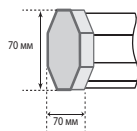

Matte White

Универсальное полотно с белой матовой поверхностью на текстильной основе с покрытием ПВХ. Равномерное распределение света исключает появление горячих пятен и изменение цвета. Благодаря широкому углу обзора перед экраном с таким полотном может разместиться большое количество зрителей.

Формат	Код продукта	Общий размер (АxВ, см)	Рабочая область (СxЕ, см)	Диагональ рабочей области D (см/дюймы)	Габариты корпуса (ШxВxD, см)	Длина ножки N (см)	Длина собранного экрана H (см)	Высота нижней планки (P1/P2, см)	Высота верхней планки (Q1/Q2, см)	Вес (кг)
1:1	LEV-100101	150 x 150	150 x 150	212/84	70x70x1576	47	160	32/100	187/248	7
	LEV-100105	160 x 160	160 x 160	226/89	70x70x1676	47	171	32/100	187/248	8
	LEV-100102	180 x 180	180 x 180	255/100	70x70x1876	67	190	45/128	225/308	10
	LEV-100103	200 x 200	200 x 200	283/111	70x70x2076	67	210	45/124	245/324	11

Устойчивость к огню

Возможность мыть

Устойчивость к плесени

Угол обзора 160°

ECO VIEW - компактный переносной экран на штативе. Благодаря встроенному в штатив корректору трапецидальных искажений обеспечивается точная настройка изображения.